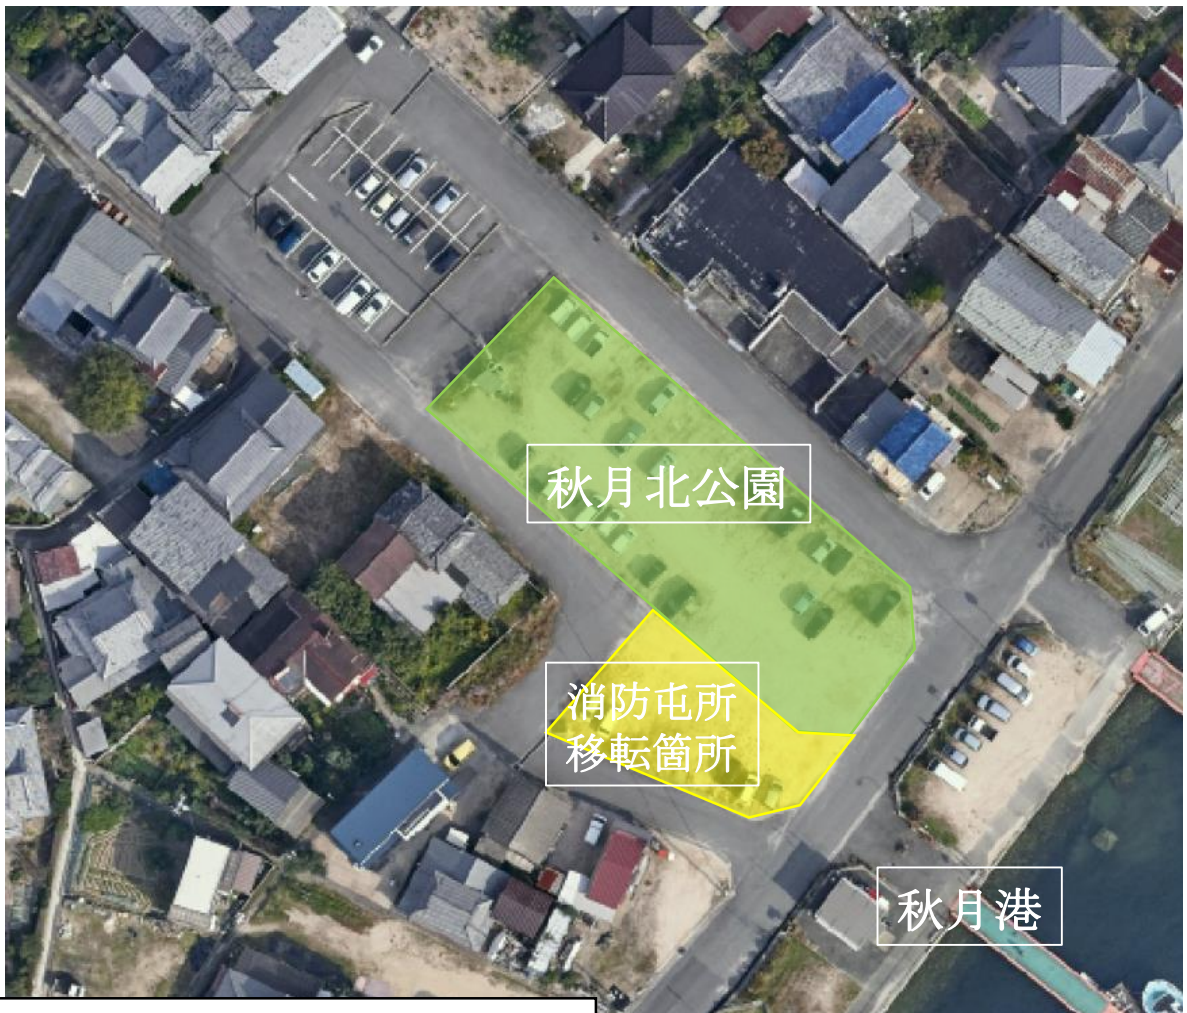

都市計画変更の概要について

(秋月北公園)

旧秋月小学校に設置されている秋月消防屯所の移転に伴い、地域住民より秋月北公園を移転先とする要望を受けたため、都市計画公園に設定されている秋月北公園の一部を都市計画から削除します。

現計画どおり：約1,200㎡

削除区域：約350㎡